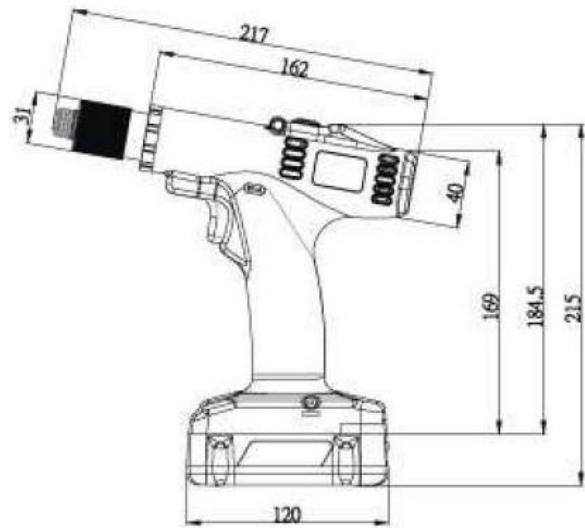

SKC-PTA-B Serie POWER SHARK

Bürstenlose Industrie Akkuschauber 1-12 Nm

SKC-PTA-B60/B35

- geringes Gewicht
- hohe Stabilität
- einfache Handhabung.
- Wartungsfrei durch bürstenlosen Motor
- Hochleistungsakkus von Panasonic/Sanyo
- Zwei Drehzahlen
- LED zur Schraubstellenausleuchtung
- Bis zu 12Nm bei einer Genauigkeit von +-3%

Modell		SKC-PTA-B35	SKC-PTA-B35F	SKC-PTA-B50F	SKC-PTA-B60	SKC-PTA-B90	SKC-PTA-B120
Spannung		18V					
Drehmoment		1-3,5 Nm	1-3,5 Nm	1-5 Nm	2-6 Nm	3-9 Nm	6-12 Nm
Genauigkeit		+-3%					
Drehmoment-Einstellung		stufenlos					
Leerlaufdrehzahl	HI	1000	2000	2000	1000	1000	880
	LO	650	1300	1300	650	650	570
Gewicht		0,79 kg	0,79 kg	1,1 kg	0,79 kg	1,1 kg	1,1 kg
Ladegerät		SKC-P80W-D					
Akkus		SKC-LB1820B					
Bit Typ (Standard Typ B)							 3/8"sq