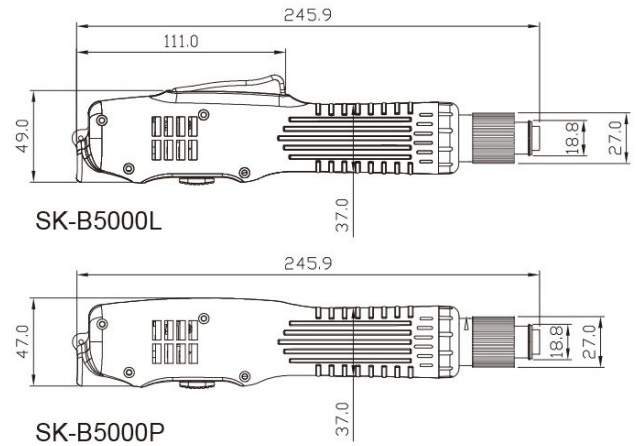

SK-B5000 Serie 0,15 - 2,16 Nm KEIN ESD

Bürstenlose 230V Elektroschrauber Hebel- oder Schubstart

- 230V Direkt-Elektroschrauber - kein Netzteil erforderlich
- Hochpräzise Abschaltkupplung mit +-3% Genauigkeit
- Ergonomisches Design
- Stufenlose Drehmomenteinstellung
- Wartungsfrei, kompakt, leicht und einfach in der Anwendung
- L: Hebelstart, P: Schubstart, F: Schnelldrehend

Modell		SK-B5212L SK-B5212P	SK-B5212LF SK-B5212PF	SK-B5217LF SK-B5217PF	SK-B5222L SK-B5222P
Spannung		AC 220-240V 50/60Hz			
Drehmoment		0,15 - 1,18 Nm	0,15 - 1,18 Nm	0,29 - 1,67 Nm	0,39 - 2,16 Nm
Genauigkeit		+-3%			
Drehmomenteinstellung		stufenlos			
Leerlaufdrehzahl		1200	2000	2000	1200
Schraubengrößen	Gewindeschraube	1,6 - 3,0	1,6 - 3,0	1,6 - 3,5	2,3 - 4,0
	Selbstschneidend	1,6 - 2,6	1,6 - 2,6	1,6 - 3,0	2,3 - 3,5
Gewicht		470 g			
Länge		245,9 mm			
Bit Typ (Standard Typ B)					