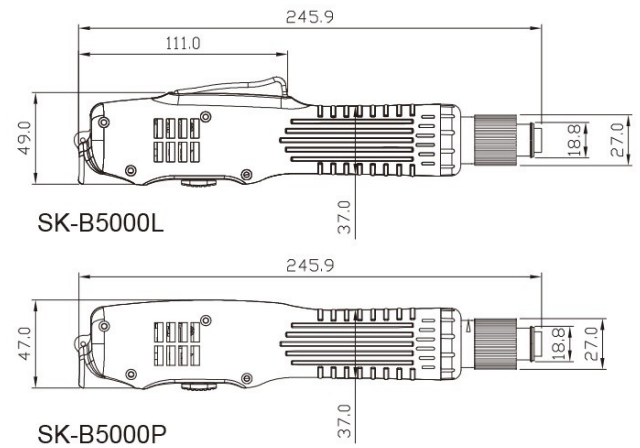

SK-B5000 Serie 0,15 - 2,16 Nm KEIN ESD

Bürstenlose 230V Elektroschrauber Hebel- oder Schubstart

- 230V Direkt-Elektroschrauber - kein Netzteil erforderlich
- Hochpräzise Abschaltkupplung mit +-3% Genauigkeit
- Ergonomisches Design
- Stufenlose Drehmomenteinstellung
- Wartungsfrei, kompakt, leicht und einfach in der Anwendung
- L: Hebelstart, P: Schubstart, F: Schnelldrehend

Modell		SK-B5212L SK-B5212P	SK-B5212LF SK-B5212PF	SK-B5217LF SK-B5217PF	SK-B5222L SK-B5222P
Spannung		AC 220-240V 50/60Hz			
Drehmoment		0,15 - 1,18 Nm	0,15 - 1,18 Nm	0,29 - 1,67 Nm	0,39 - 2,16 Nm
Genauigkeit		+-3%			
Drehmomenteinstellung		stufenlos			
Leerlaufdrehzahl		1200	2000	2000	1200
Schraubengrößen	Gewindeschraube	1,6 - 3,0	1,6 - 3,0	1,6 - 3,5	2,3 - 4,0
	Selbstschneidend	1,6 - 2,6	1,6 - 2,6	1,6 - 3,0	2,3 - 3,5
Gewicht		470 g			
Länge		245,9 mm			
Bit Typ (Standard Typ B)		