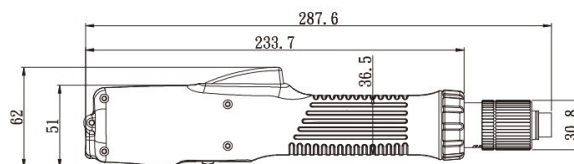

SK-B6000 Serie 0,98 - 4,90 Nm KEIN ESD

Bürstenlose 230V Elektroschrauber Hebel- oder Schubstart

SK-B6250L

SK-B6150P

- 230V Direkt-Elektroschrauber - kein Netzteil erforderlich
- Hochpräzise Abschaltkupplung mit +-3% Genauigkeit
- Ergonomisches Design
- Stufenlose Drehmomenteinstellung
- Wartungsfrei, kompakt, leicht und einfach in der Anwendung
- L: Hebelstart, P: Schubstart, F: Schnelldrehend

Modell		SK-B6230L SK-B6230P	SK-B6230LF SK-B6230PF	SK-B6250F SK-B6250F
Spannung		AC 220-240V 50/60Hz		
Drehmoment		0,98 - 2,94 Nm	0,98 - 2,94 Nm	1,96 - 4,90 Nm
Genauigkeit		+-3%		
Drehmomenteinstellung		stufenlos		
Leerlaufdrehzahl		1200	2000	1200
Schraubengrößen	Gewindeschraube	2,6 - 4,0	2,6 - 4,0	4,0 - 5,0
	Selbstschneidend	2,6 - 3,5	2,6 - 3,5	<4
Gewicht		810 g		
Länge		305 mm		
Bit Typ (Standard Typ B)		