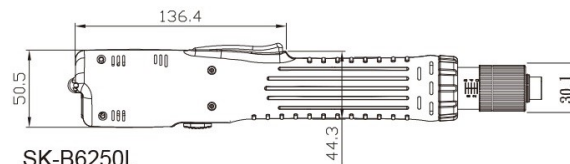

SK-B6000 Serie 0,98 - 4,90 Nm KEIN ESD

Bürstenlose 230V Elektroschrauber Hebel- oder Schubstart

SK-B6250L

SK-B6150P

- 230V Direkt-Elektroschrauber - kein Netzteil erforderlich
- Hochpräzise Abschaltkupplung mit +-3% Genauigkeit
- Ergonomisches Design
- Stufenlose Drehmomenteinstellung
- Wartungsfrei, kompakt, leicht und einfach in der Anwendung
- L: Hebelstart, P: Schubstart, F: Schnelldrehend

Modell		SK-B6230L SK-B6230P	SK-B6230LF SK-B6230PF	SK-B6250F SK-B6250F
Spannung		AC 220-240V 50/60Hz		
Drehmoment		0,98 - 2,94 Nm	0,98 - 2,94 Nm	1,96 - 4,90 Nm
Genauigkeit		+-3%		
Drehmomenteinstellung		stufenlos		
Leerlaufdrehzahl		1200	2000	1200
Schraubengrößen	Gewindeschraube	2,6 - 4,0	2,6 - 4,0	4,0 - 5,0
	Selbstschneidend	2,6 - 3,5	2,6 - 3,5	<4
Gewicht		810 g		
Länge		305 mm		
Bit Typ (Standard Typ B)		