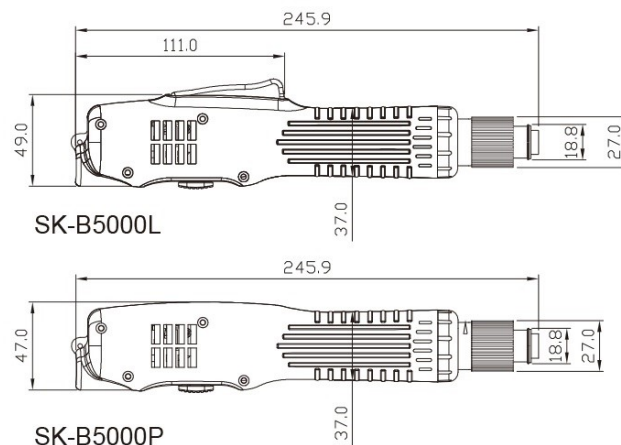

SK-B5000 Serie 0,15 - 2,16 Nm KEIN ESD

Bürstenlose 230V Elektroschrauber Hebel- oder Schubstart

- 230V Direkt-Elektroschrauber - kein Netzteil erforderlich
- Hochpräzise Abschaltkupplung mit +-3% Genauigkeit
- Ergonomisches Design
- Stufenlose Drehmomenteinstellung
- Wartungsfrei, kompakt, leicht und einfach in der Anwendung
- L: Hebelstart, P: Schubstart, F: Schnelldrehend

Modell		SK-B5212L SK-B5212P	SK-B5212LF SK-B5212PF	SK-B5217LF SK-B5217PF	SK-B5222L SK-B5222P
Spannung		AC 220-240V 50/60Hz			
Drehmoment		0,15 - 1,18 Nm	0,15 - 1,18 Nm	0,29 - 1,67 Nm	0,39 - 2,16 Nm
Genauigkeit		+-3%			
Drehmomenteinstellung		stufenlos			
Leerlaufdrehzahl		1200	2000	2000	1200
Schraubengrößen	Gewindeschraube	1,6 - 3,0	1,6 - 3,0	1,6 - 3,5	2,3 - 4,0
	Selbstschneidend	1,6 - 2,6	1,6 - 2,6	1,6 - 3,0	2,3 - 3,5
Gewicht		470 g			
Länge		245,9 mm			
Bit Typ (Standard Typ B)					